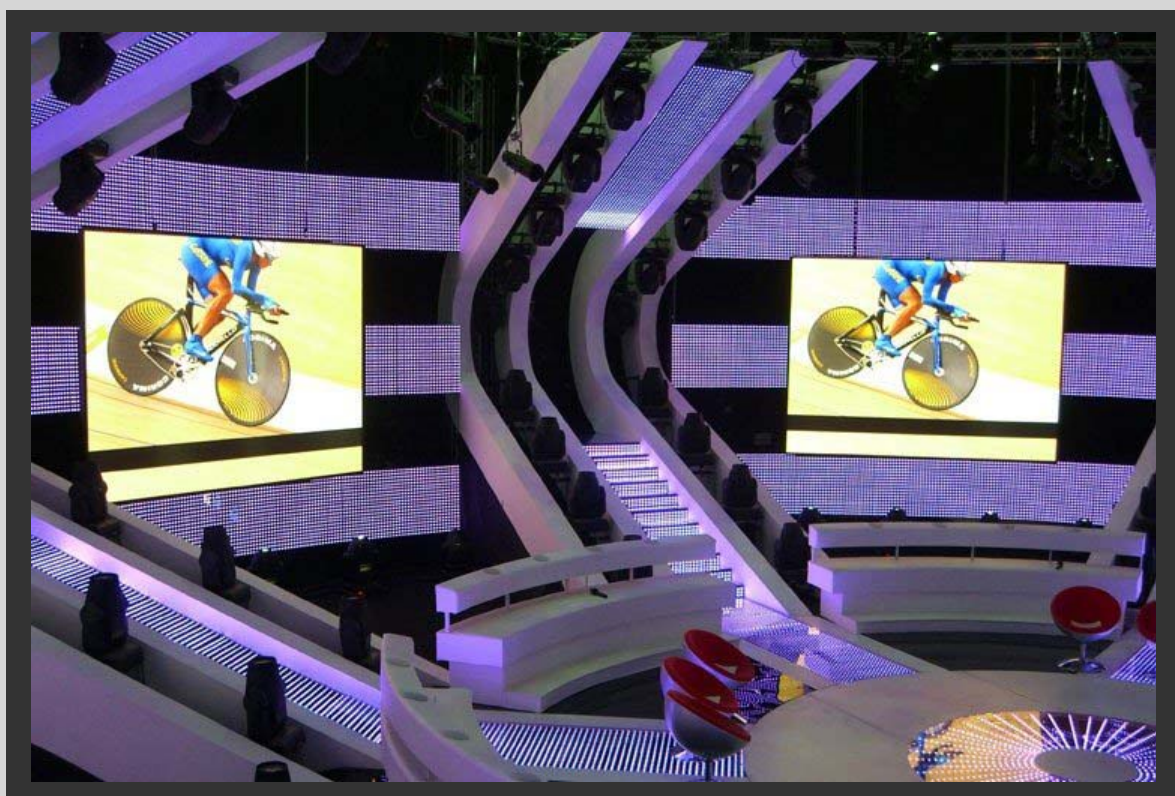

SOMMAIRE

Des projecteurs à LEDS de qualité supérieure adaptés à toutes les applications : événementiel, scénique, plateau télé, architectural.

Nos Projecteurs à LEDS ont été étudiés pour des mises en lumière dans les lieux de grande exigence, avec des fonctions avancées qui garantissent des performances, une longue durée de vie et un faible coût de fonctionnement.

Les LEDS utilisées sont issues de fabricants reconnus dans le domaine des professionnels de l'éclairage.

ARCHITECTURAL ..... page 3

PAR ..... page 11

SCENIQUE ..... page 17